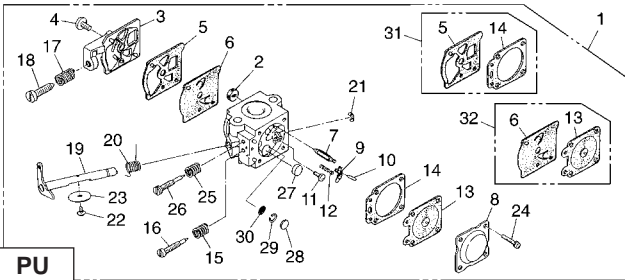

10. PARTS LIST

PU

PUH, PUM

Index No.	Parts No.	Description	Q'ty /Unit	Index No.	Parts No.	Description	Q'ty /Unit
1	1145-81002	CARBURETOR ASSY	1	18	2630-81330	• SCREW	1
2	3306-81380	• SCREEN	1	19	1148-81371	• SHAFT ASSY	1
3	2630-81120	• PUMP COVER	1	20	2670-81410	• SPRING	1
4	3330-81130	• SCREW	1	21	1148-81390	• RING	1
5	3304-81140	• GASKET, pump	1	22	3310-81360	• SCREW	1
6	1172-81150	• DIAPHRAGM, pump	1	23	1282-81340	• THROTTLE VALVE	1
7	3310-81311	• VALVE, inlet	1	24	3310-81351	• SCREW	4
8	3310-81280	• METERING COVER	1	25	3080-81320	• SPRING	1
9	3310-81230	• METERING LEVER	1	26	1148-81331	• H NEEDLE	1
10	3310-81250	• PIN	1	27	1480-81420	• PLUG, welch	1
11	3310-81240	• SCREW	1	28	1790-81430	• PLUG	1
12	2670-81270	• SPRING	1	29	3304-81440	• RING	1
13	3310-81260	• DIAPHRAGM ASSY	1	30	3304-81450	• SCREEN	1
14	3310-81290	• GASKET, metering	1	31	3304-81910	• GASKET KIT	1
15	1491-81160	• SPRING	1	32	3304-81920	• DIAPHRAM KIT	1
16	1148-81171	• NEEDLE	1				
17	3350-81380	• SPRING	1				