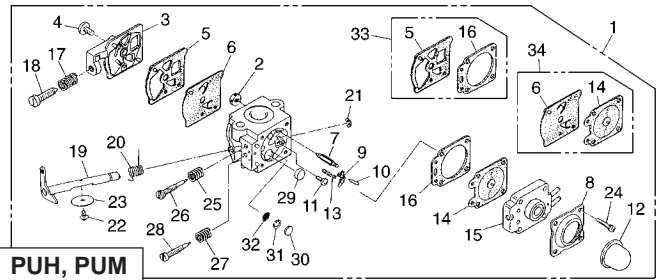

10. PARTS LIST

PU

PUH, PUM

Index No.	Parts No.	Description	Q'ty /Unit	Index No.	Parts No.	Description	Q'ty /Unit
1	1145-81002	CARBURETOR ASSY	1	18	2630-81330	• SCREW	1
2	3306-81380	• SCREEN	1	19	1148-81371	• SHAFT ASSY	1
3	2630-81120	• PUMP COVER	1	20	2670-81410	• SPRING	1
4	3330-81130	• SCREW	1	21	1148-81390	• RING	1
5	3304-81140	• GASKET, pump	1	22	3310-81360	• SCREW	1
6	1172-81150	• DIAPHRAGM, pump	1	23	1282-81340	• THROTTLE VALVE	1
7	3310-81311	• VALVE, inlet	1	24	3310-81351	• SCREW	4
8	3310-81280	• METERING COVER	1	25	3080-81320	• SPRING	1
9	3310-81230	• METERING LEVER	1	26	1148-81331	• H NEEDLE	1
10	3310-81250	• PIN	1	27	1480-81420	• PLUG, welch	1
11	3310-81240	• SCREW	1	28	1790-81430	• PLUG	1
12	2670-81270	• SPRING	1	29	3304-81440	• RING	1
13	3310-81260	• DIAPHRAGM ASSY	1	30	3304-81450	• SCREEN	1
14	3310-81290	• GASKET, metering	1	31	3304-81910	• GASKET KIT	1
15	1491-81160	• SPRING	1	32	3304-81920	• DIAPHRAM KIT	1
16	1148-81171	• NEEDLE	1				
17	3350-81380	• SPRING	1				