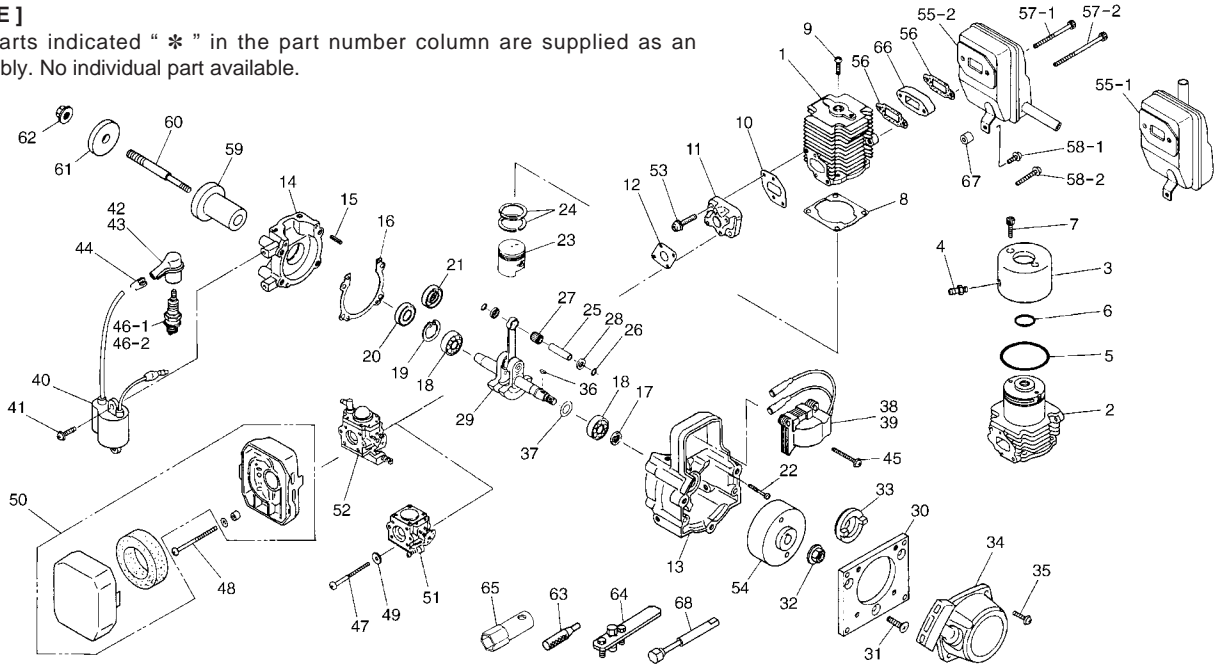

Index No.	Parts No.	Description	Q' ty per unit			Index No.	Parts No.	Description	Q' ty per unit			Index No.	Parts No.	Description	Q' ty per unit			
			PU	PUH	PUM				PU	PUH	PUM				PU	PUH	PUM	
1	1148-12112	CYLINDER	1	1	0	25	1101-41310	PIN PISTON	1	1	1	49	1142-83110	SPACER 5x10x1.6	2	0	2	
2	1160-12111	CYLINDER	0	0	1	26	1260-41320	RING SNAP	2	2	2	50	1751-82002	AIRCREAMER	0	1	0	
3	1160-12210	JACKET	0	0	1	27	5500-41410	BEARING	1	1	1	51	1145-81002	CARBURETOR 197A	1	0	0	
4	07851-00515	JOINT	0	0	2	28	1101-41340	WASHER THRUST	2	2	2	52	1148-81002	CARBURETOR 167A	0	1	1	
5	07000-03038	O RING 3x38	0	0	1	29	1155-42000	CRANKSHAFT C	1	1	1	53	0263-90520	SCREW M5X20	2	2	2	
6	1160-12320	O RING 1.5x19.5	0	0	1	30	1155-74110	PLATE MOUNT	1	1	1	54	1155-71110	ROTOR	1	1	1	
7	1160-12330	BOLT M3x8	0	0	2	31	0262-10516	SCREW CM5x16	3	3	3	55-1	1155-15110	MUFFLER	1	0	0	
8	1140-13121	GASKET CYL	1	1	1	32	1650-43230	NUT	1	0	0	55-2	1148-08010	MUFFLER	0	1	0	
9	3310-12281	BOLT M5x20	4	4	4	33	1160-75210	PULLEY	0	1	1	56	1140-13141	GASKET MUFF	1	2	0	
10	1140-13151	GASKET INSU	1	1	1	34	1861-75101	RECOIL ASSY	0	1	1	57-1	01252-30550	BOLT M5x50	2	0	0	
11	1148-13161	INSULATOR	1	1	1	35	0263-30414	SCREW M4x14	0	4	4	57-2	01252-30560	BOLT M5x60	0	2	0	
12	3330-14121	GASKET CARB	1	2	1	36	1000-43240	KEY	1	1	1	58-1	0263-30408	SCREW M4x8	1	0	0	
13	* 1155-21101	CRANKCASE COMP	1	1	1	37	1140-43250	SHIM	0-2	0-2	0-2	58-2	0263-90416	SCREW M4x16	0	1	0	
14	* 2629-21130	CRANKCASE (F)	1	1	1	38	2629-71210	COIL SO (GRAY)	1	0	0	59	1152-43260	HUB	1	0	0	
15	2629-21130	PIN	3	3	3	39	1160-71211	COIL SO (RED)	0	1	1	60	1152-43281	STUD	1	0	0	
16	1140-21141	GASKET CASE	1	1	1	40	2629-71311	COIL IG	1	1	1	61	1152-43290	WASHER HUB	1	0	0	
17	2169-21210	SEAL 12x22x7	1	1	1	41	0263-30414	SCREW M4x14	2	2	2	62	3350-53410	NUT	1	0	0	
18	1155-21240	BEARING	2	2	2	42	2629-72210	CAP PLUG (BLACK)	1	0	0	63	3350-96220	STOPPER (OPT)	1	1	1	
19	04065-02812	RING SNAP	1	1	1	43	2850-72110	CAP PLUG (RED)	0	1	1	64	1490-96101	PULLER ASSY (OPT)	1	1	1	
20	06034-06001	BEARING	1	1	0	44	1400-72121	SPRING	1	1	1	65	1110-91320	SOCKET	1	1	1	
21	1850-21220	SEAL OIL	0	0	1	45	0260-30422	SCREW M4x22	2	2	2	66	1145-15412	SPACER	0	1	0	
22	01252-30530	BOLT M5x30	4	4	4	46-1	1148-73120	SPARKPLUG BMR7A	1	0	0	67	1158-15420	SPACER	0	1	0	
23	5600-41111	PISTON	1	1	1	46-2	1155-73120	SPARKPLUG RCJ4	0	1	1	68	1101-96220	ROD-A (OPT)	1	1	1	
24	1100-41210	RING PISTON	2	2	2	47	0263-90550	SCREW M5x50	2	0	2							
						48	0263-30555	SCREW M5x55	0	2	0							

Head Office : 1-9 Minamidai, Kawagoe-city,
Saitama, 350-1192 Japan
Phone: (+81)492-43-1117 Fax: (+81)492-43-7197

KOMATSU ZENOAH CO.